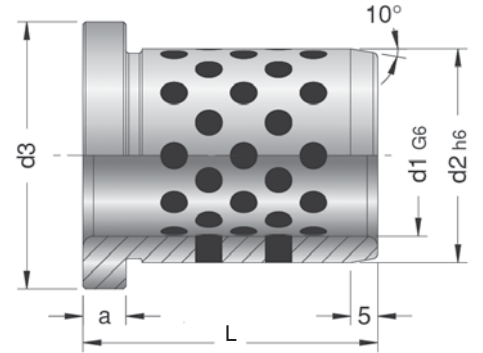

M201

Grafitli Flanşlı Bronz Burç - NAAMS / Oilless Guide Bush

Mat.: SAE 430B Sertlik: HB≥180

| Sipariş Kodu | FORD WDX1360 | NAAMS G61 | OPEL U2802-99(A) | d1 | L | d2 | d3 | L1 | L2 |
|--------------|-----------------|--------------|---------------------|-----|-----|-----|-----|-----|----|
| M201/20x40 | | | | 20 | 40 | 28 | 34 | 30 | 4 |
| M201/25x40 | 08025 | 2540 | F33020019 | 25 | 40 | 32 | 40 | 30 | 4 |
| M201/30x50 | | | | 30 | 50 | 40 | 50 | 40 | 4 |
| M201/32x50 | 08032 | 3250 | F33020020 | 32 | 50 | 40 | 50 | 40 | 4 |
| M201/40x63 | 08040 | 4063 | F33020021 | 40 | 63 | 50 | 63 | 50 | 5 |
| M201/50x71 | 08050 | 5071 | F33020022 | 50 | 71 | 63 | 71 | 56 | 6 |
| M201/63x80 | 08063 | 6300 | F33020023 | 63 | 80 | 80 | 90 | 63 | 8 |
| M201/80x100 | 08080 | 8010 | F33020024 | 80 | 100 | 100 | 112 | 80 | 10 |
| M201/100x125 | 08100 | 1012 | F33020025 | 100 | 125 | 125 | 140 | 106 | 12 |
| M201/125x160 | 08125 | 1216 | F33020026 | 125 | 160 | 160 | 180 | 132 | 12 |

M202

Grafitli Şapkalı Bronz Burç - CNOMO / Oilless Guide Bush

Mat.: SAE 430B Sertlik: HB≥180

| Sipariş Kodu | FORD WDX1370 | FORD WSA 003 | d1 | L | d2 | d3 | a |
|--------------|-----------------|-----------------|-----|-----|-----|-----|----|
| M202/20x35 | 05020 | 11020 | 20 | 35 | 28 | 36 | 8 |
| M202/25x40 | | | 25 | 40 | 32 | 40 | 8 |
| M202/30x55 | | | 30 | 55 | 40 | 50 | 8 |
| M202/32x55 | 05032 | | 32 | 55 | 40 | 50 | 8 |
| M202/40x70 | 05040 | | 40 | 70 | 50 | 60 | 8 |
| M202/42x70 | 05042 | 11042 | 42 | 70 | 50 | 60 | 8 |
| M202/50x75 | 05050 | | 50 | 75 | 63 | 75 | 12 |
| M202/52x75 | 05052 | 11052 | 52 | 75 | 63 | 75 | 12 |
| M202/63x80 | 05063 | | 63 | 80 | 80 | 90 | 12 |
| M202/80x100 | 05080 | | 80 | 100 | 100 | 110 | 12 |
| M202/100x125 | 05100 | | 100 | 125 | 125 | 135 | 12 |