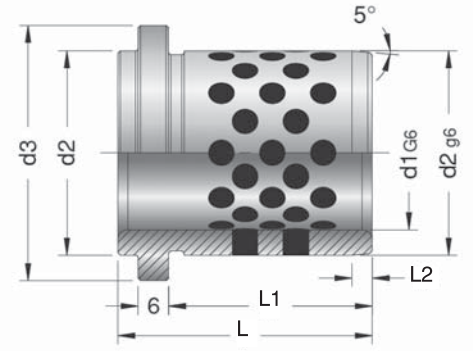

M201

Grafitli Flanşlı Bronz Burç - NAAMS / Oilless Guide Bush

Mat.: SAE 430B Sertlik: HB≥180

| Sipariş Kodu | FORD WDX1360 | NAAMS G61 | OPEL U2802-99(A) | d1 | L | d2 | d3 | L1 | L2 |
|--------------|-----------------|--------------|---------------------|-----|-----|-----|-----|-----|----|
| M201/20x40 | | | | 20 | 40 | 28 | 34 | 30 | 4 |
| M201/25x40 | 08025 | 2540 | F33020019 | 25 | 40 | 32 | 40 | 30 | 4 |
| M201/30x50 | | | | 30 | 50 | 40 | 50 | 40 | 4 |
| M201/32x50 | 08032 | 3250 | F33020020 | 32 | 50 | 40 | 50 | 40 | 4 |
| M201/40x63 | 08040 | 4063 | F33020021 | 40 | 63 | 50 | 63 | 50 | 5 |
| M201/50x71 | 08050 | 5071 | F33020022 | 50 | 71 | 63 | 71 | 56 | 6 |
| M201/63x80 | 08063 | 6300 | F33020023 | 63 | 80 | 80 | 90 | 63 | 8 |
| M201/80x100 | 08080 | 8010 | F33020024 | 80 | 100 | 100 | 112 | 80 | 10 |
| M201/100x125 | 08100 | 1012 | F33020025 | 100 | 125 | 125 | 140 | 106 | 12 |
| M201/125x160 | 08125 | 1216 | F33020026 | 125 | 160 | 160 | 180 | 132 | 12 |

M202

Grafitli Şapkalı Bronz Burç - CNOMO / Oilless Guide Bush

Mat.: SAE 430B Sertlik: HB≥180

| Sipariş Kodu | FORD WDX1370 | FORD WSA 003 | d1 | L | d2 | d3 | a |
|--------------|-----------------|-----------------|-----|-----|-----|-----|----|
| M202/20x35 | 05020 | 11020 | 20 | 35 | 28 | 36 | 8 |
| M202/25x40 | | | 25 | 40 | 32 | 40 | 8 |
| M202/30x55 | | | 30 | 55 | 40 | 50 | 8 |
| M202/32x55 | 05032 | | 32 | 55 | 40 | 50 | 8 |
| M202/40x70 | 05040 | | 40 | 70 | 50 | 60 | 8 |
| M202/42x70 | 05042 | 11042 | 42 | 70 | 50 | 60 | 8 |
| M202/50x75 | 05050 | | 50 | 75 | 63 | 75 | 12 |
| M202/52x75 | 05052 | 11052 | 52 | 75 | 63 | 75 | 12 |
| M202/63x80 | 05063 | | 63 | 80 | 80 | 90 | 12 |
| M202/80x100 | 05080 | | 80 | 100 | 100 | 110 | 12 |
| M202/100x125 | 05100 | | 100 | 125 | 125 | 135 | 12 |